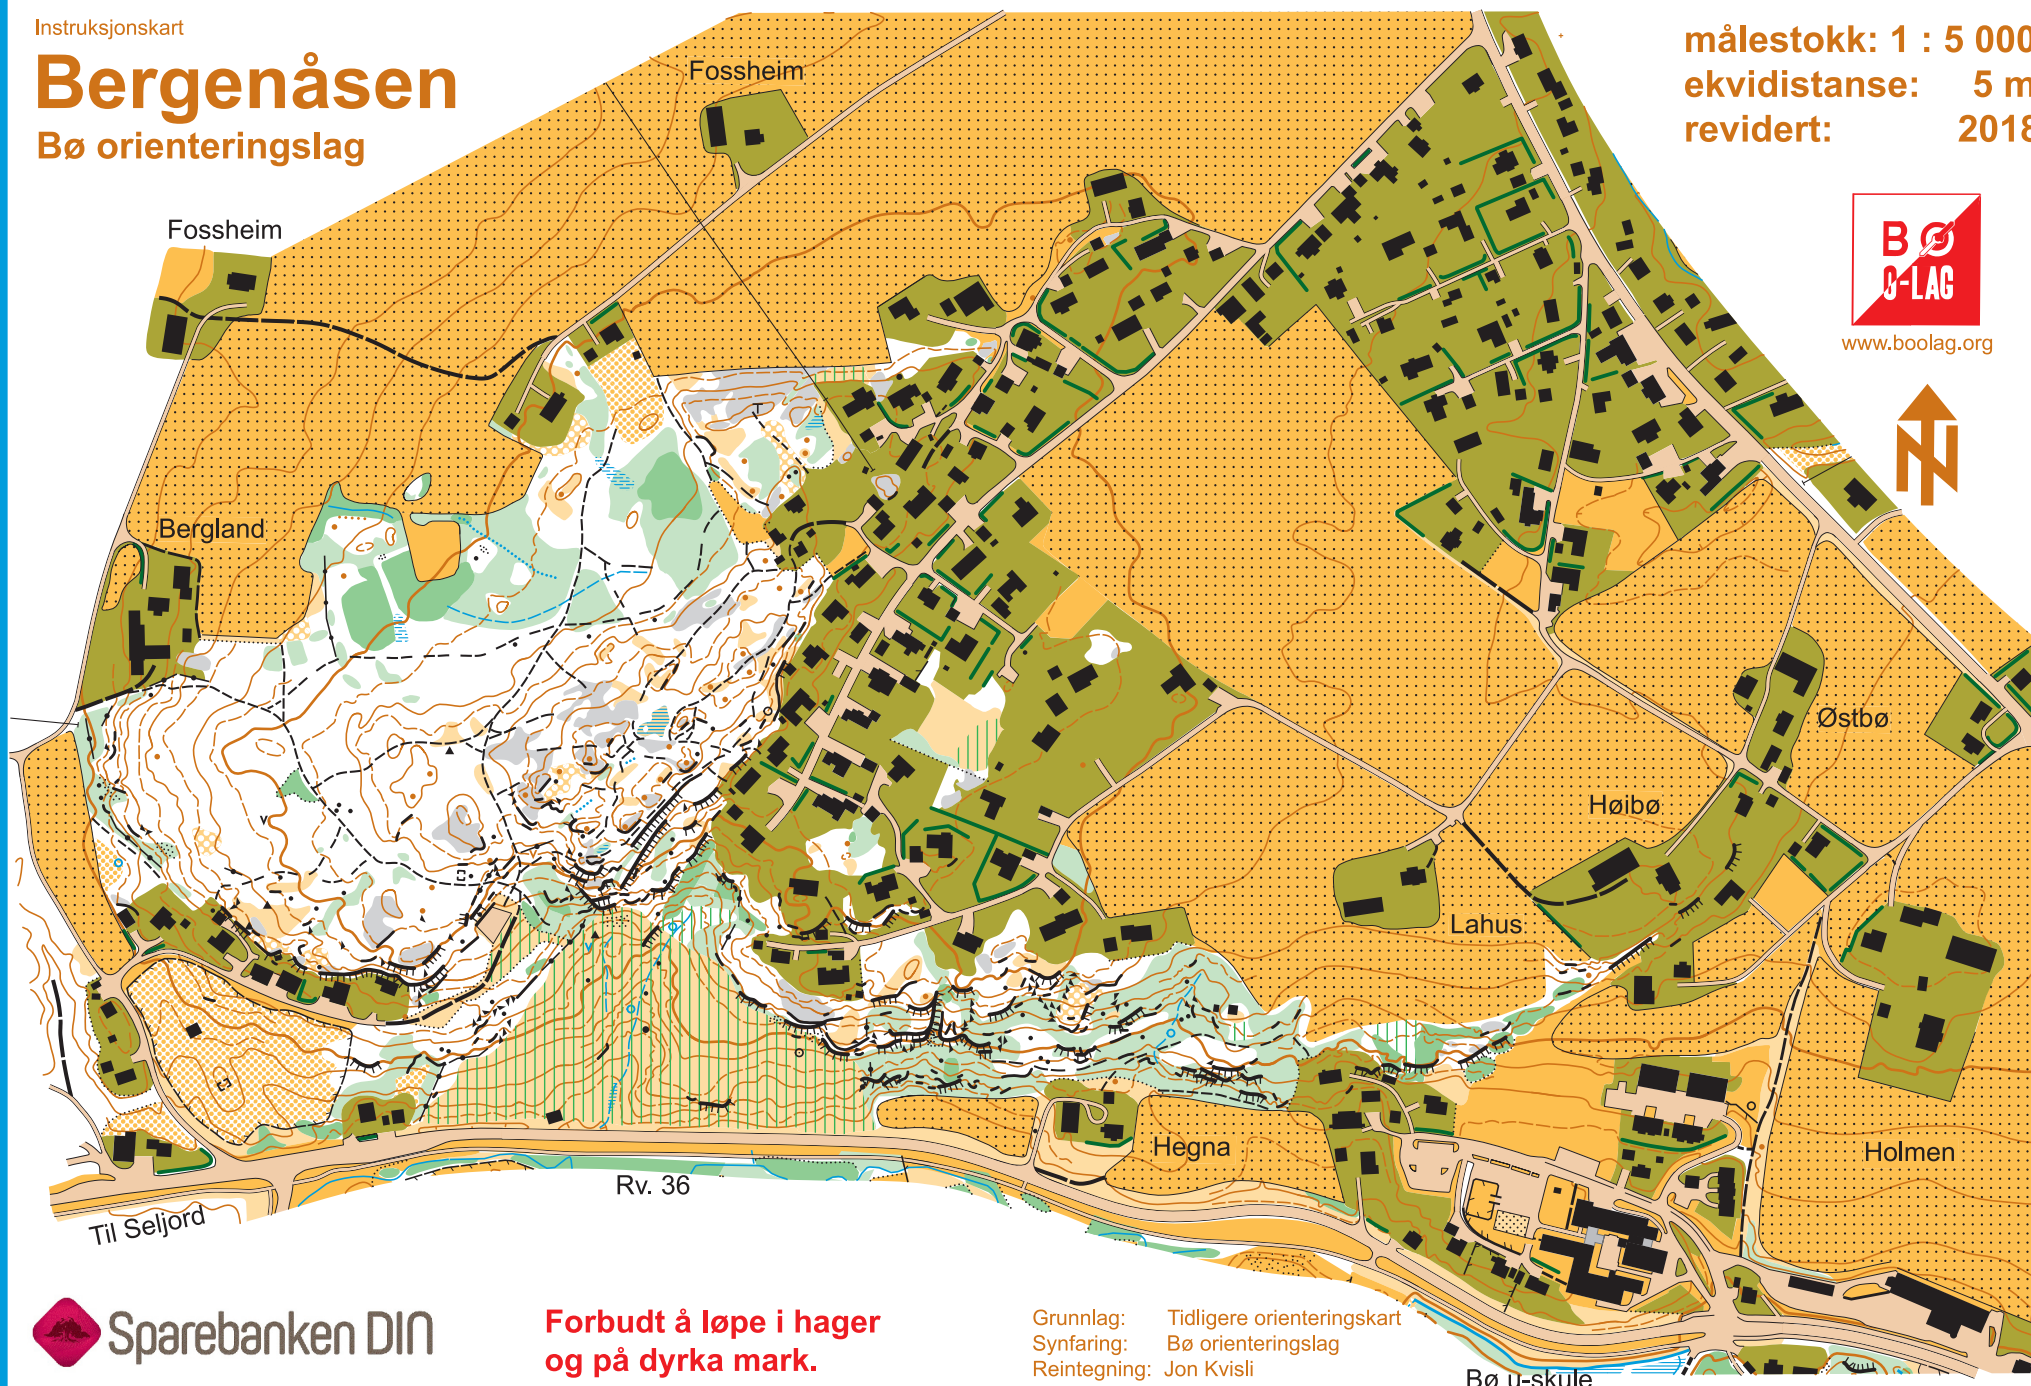

Instruksjonskart

Bergenåsen

Bø orienteringslag

målestokk: 1 : 5 000
ekvidistanse: 5 m
revidert: 2018

www.boolag.org

**Forbudt å løpe i hager
og på dyrka mark.**

Grunnlag: Tidligere orienteringskart
Synfaring: Bø orienteringslag
Reintegning: Jon Kvisli

Bø u-skule