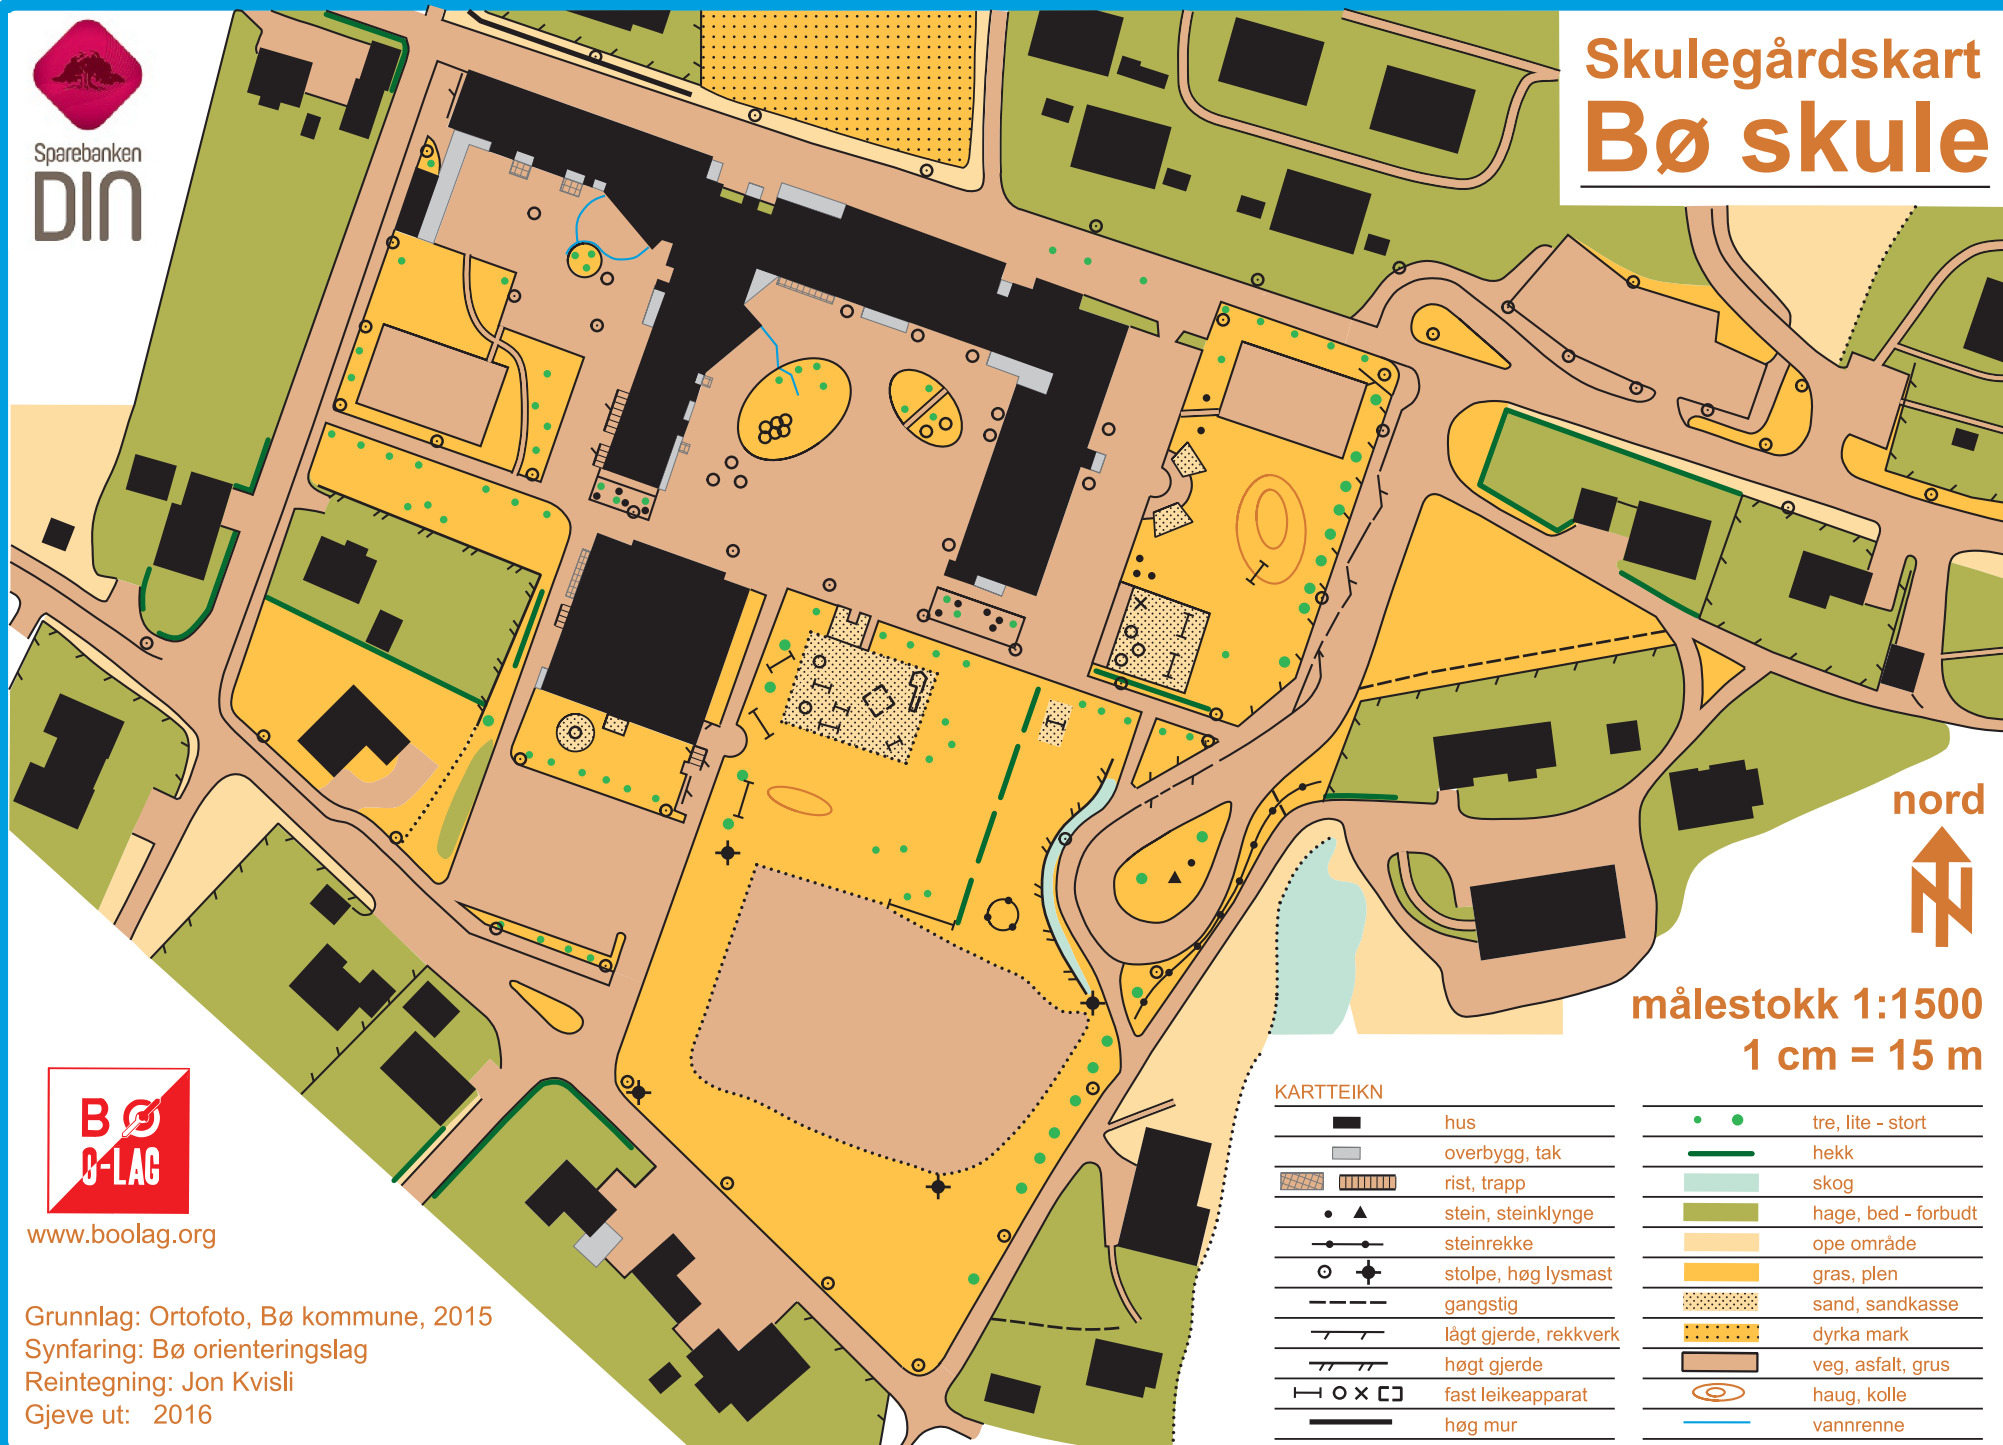

Sparebanken
DIN

Skulegårdskart Bø skule

nord

målestokk 1:1500
1 cm = 15 m

KARTEIKN

	hus		tre, lite - stort
	overbygg, tak		hekk
	rist, trapp		skog
	stein, steinklynge		hage, bed - forbudt
	steinrekke		ope område
	stolpe, høg lysmast		gras, plen
	gangstig		sand, sandkasse
	lågt gjerde, rekkverk		dyrka mark
	høgt gjerde		veg, asfalt, grus
	fast leikeapparat		haug, kolle
	høg mur		vannrenne

www.boolag.org

Grunnlag: Ortofoto, Bø kommune, 2015

Synfaring: Bø orienteringslag

Reintegning: Jon Kvisli

Gjeve ut: 2016