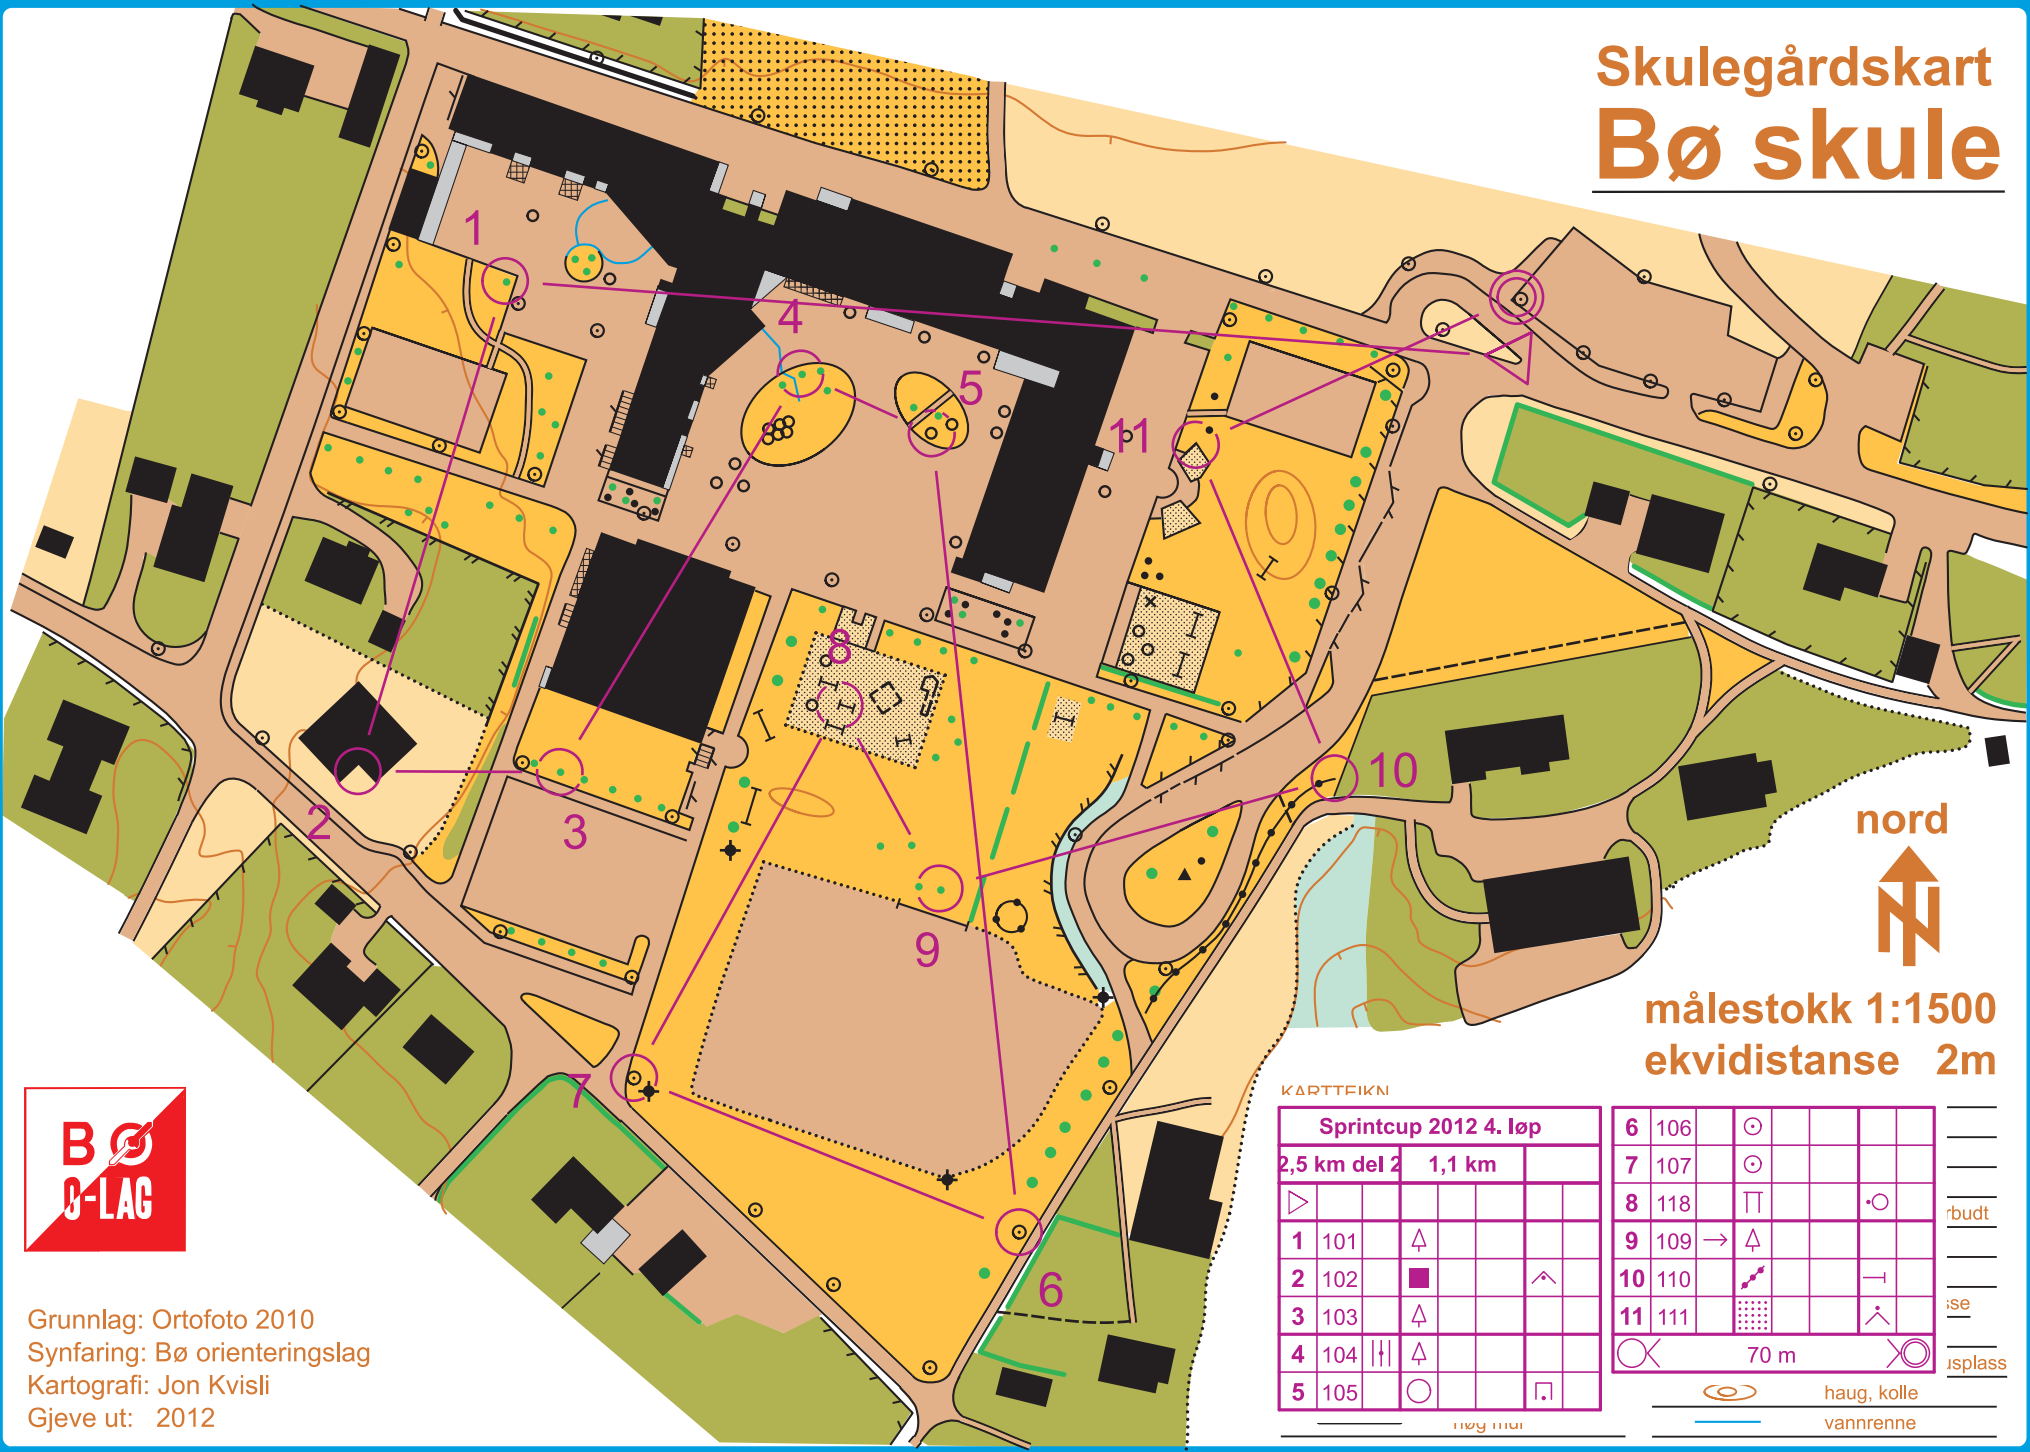

Skulegårdskart Bø skule

målestokk 1:1500
ekvidistanse 2m

Grunnlag: Ortofoto 2010
Synfaring: Bø orienteringslag
Kartografi: Jon Kvisli
Gjeve ut: 2012

KARTTEIKN

Sprintcup 2012 4. løp			
2,5 km del 2		1,1 km	
▶			
1	101	▲	
2	102	■	▲
3	103	▲	
4	104		▲
5	105	○	□

6	106	⊙			
7	107	⊙			
8	118	Π		○	
9	109	→	▲		
10	110	↗		→	
11	111	▤		▲	

70 m

haug, kolle
vannrenne

rbudt
ise
is plass